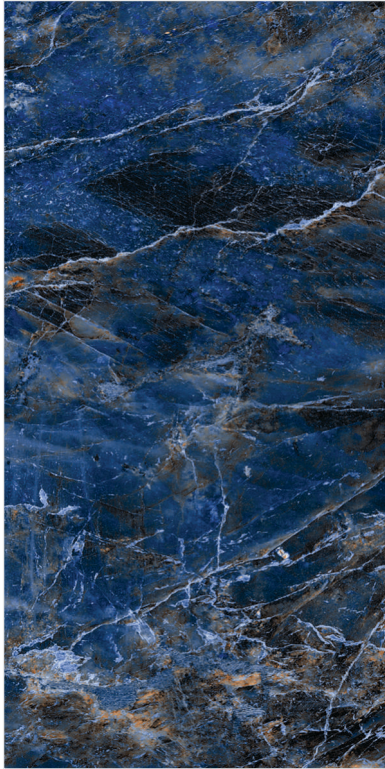

HIGH GLOSS
600X1200MM